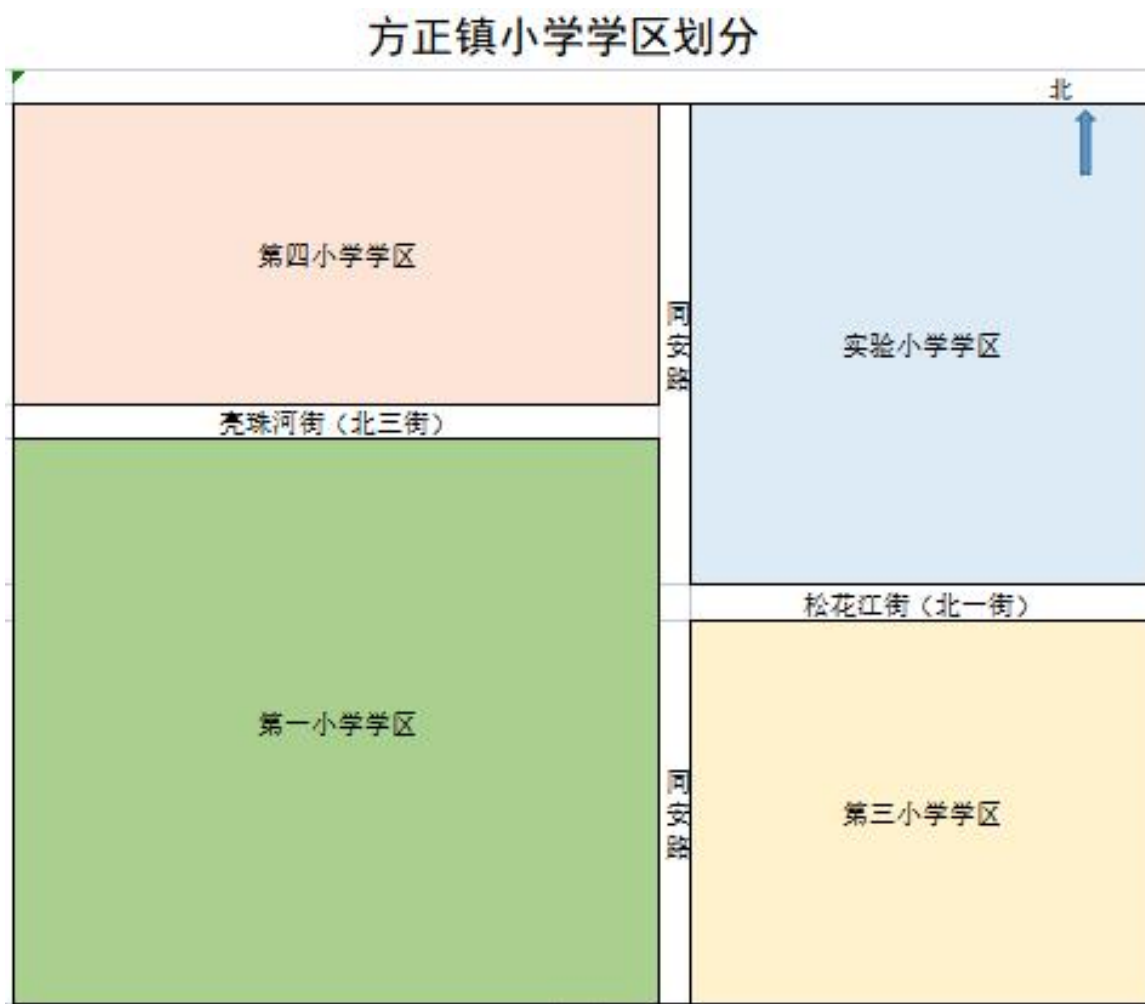

方正县 2023 年小学区划分

一、方正镇小学学区

方正县第一小学校：同安路以西、亮珠河街以南（包含西农场、苗圃）适龄儿童；德善乡户口、富余村户口适龄儿童；符合条件的农民工进城子女。

方正县实验小学校：同安路以东、松花江街（北一街）以北；物资路以东、中央大街以北适龄儿童；天鹅湾小区、八名村适龄儿童。

方正县第三小学校：同安路以东、松花江街（北一街）以南物资路以东、中央大街以南适龄儿童；吉利村、吉兴村和伊汉通村、兴方村适龄儿童。

松南乡学区

方正县松南乡学校：本乡所辖各村(其中方正镇建国村由于距离松南学校较近，学生就学学校划归到松南乡学区)。

高楞和沙河子农场学区

高楞中小学校和沙河子农场学校招收本行政区域学生。

附件：1. 方正镇小学学区划分

2. 方正镇社区规划示意图

附件 1：方正镇小学学区划分图

附件 2：方正镇社区规划示意图